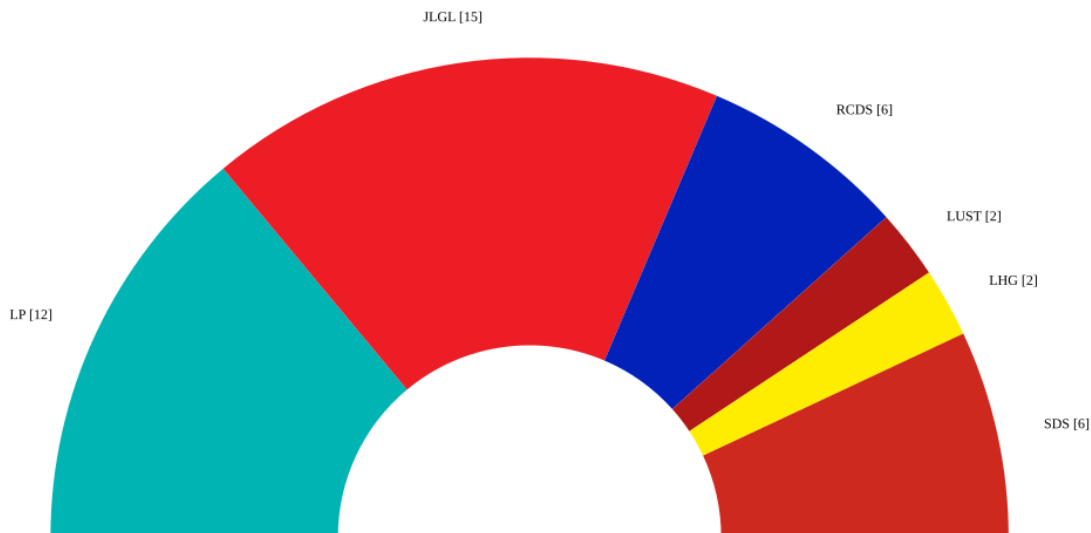

Preliminary official result

Bonn, 17. Januar 2025

Bonn, 17th January 2025

of the election of the 47th student parliament of the University of Bonn

(in accordance with § 24 of the election regulations for the election of the student parliament)

Nr Nr	Listenname List name	Stimmen Votes	Prozent Percentages	Sitze Seats
1	Liste Poppelsdorf	1009 (719)	26,84 % (23,09 %)	12 (10)
2	Juso-Hochschulgruppe und Links-Grüne Liste	1332 (606)	35,43 % (19,46 %)	15 (8)
3	Ring Christlich-Demokratischer Studenten	482 (467)	12,82 % (15,00 %)	6 (7)
4	Liste undogmatischer Student*innen (LUST) - Die parteiunabhängige Linke	199 (281)	5,29 % (9,02 %)	2 (4)
5	Liberale Hochschulgruppe Bonn - LHG	195 (163)	5,19 % (5,23 %)	2 (2)
6	dielinke.SDS - Sozialistisch-Demokratischer Studierendenverband	543 (-)	14,44 % (-)	6 (-)

(Die Prozentangaben wurden ohne ungültige Stimmen berechnet. Angaben in Klammern sind Vorjahreswerte.)

(Percentages have been calculated without taking invalid votes into account. Values from the previous election are given in parentheses.)

Es werden folgende Kürzel für die Listen verwendet: 1 – LP | 2 – JLGL | 3 – RCDS | 4 – LUST | 5 – LHG | 6 – SDS

The following abbreviations will be used for the lists: 1 – LP | 2 – JLGL | 3 – RCDS | 4 – LUST | 5 – LHG | 6 – SDS

Sitzverteilung / Distribution of seats

Wahlbeteiligung der Jahre 2020 bis 2025 / Turnout of the years 2020 to 2025

	2025	2024	2023	2022	2021	2020
Wahlberechtigte / Eligible voters	34566	34538	36536	36717	37846	38555
Abgegebene Stimmen / Total votes	3809	3149	3498	4716	6558	5705
Ungültige Stimmen / Invalid votes	49	35	76	184	239	93
Gültige Stimmen / Valid votes	3760	3114	3422	4532	6319	5612
Wahlbeteiligung / Turnout	11,02 %	9,1 %	9,6 %	12,8 %	17,3 %	14,8 %